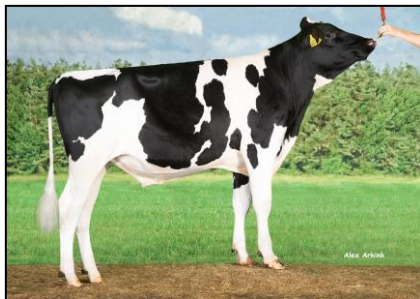

Goldcrest-Red

From the Nadja Family

Bergsaglio Mtoto Locando VG87
(s. Carol Prelude Mtoto)

Hf Quallsiasi VG87
(s. O-Bee Manfred Justice)

Apina Nadja EX90
(s. Ramos)
108,797 kgM 4.60 3.41

Delta Gadia VG85
(s. Veneriete Twist)
34,335 3.72 3.06

Delta Nadja GP84
(s. Stellando)
65,915 kgM 3.30 3.21

Apina Malcolm RC
(s. Stellando)

Delta Garnet GP78
(s. Delta Meteor)
21,230 kgM 4.48 3.77

Delta Nanoek GP83
(s. Delta Colorado)
26,687 kgM 3.83 3.51

Delta Glenn VG86
(s. American Nova Star)
32,600 kgM 4.37 3.81
still in production