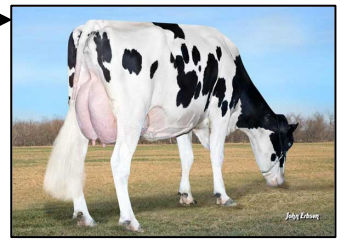

Rilara Mars Las Ravena EX91
(s. Marsfield Elevation Tony)

Briarpatch-R Misty VG85
(s. Thonyma Secret)

CMV Melwood Mindy VG85
(s. Arlinda Melwood)

Lynmead Celsius Minnow EX91
(s. Etazon Celsius)

Seagull-Bay Manat Mirage EX90
(s. Manat)

Seagull-Bay Oman Mirror VG86
(O-Bee Manfred Justice)

Roylane Shot Mindy 2079 VG86
(s. Picston Shottle)

S-S-I Bookem Modesto 7269 VG87
(s. De-Su 521 Bookem)

S-S-I Moonry Myesha VG85
(s. De-Su Rb Moonray 11038)

Seagull-Bay My Octavia VG86
(s. Ladys-Manor Octoberfest)

Pine-Tree Mandolin
(s. Abs Medley)

Peak Maraca
(s. Progenesis Positive)

Peak Fugleman
(s. Peak Altazazzle)

Peak Factotum
(s. Peak Altazazzle)