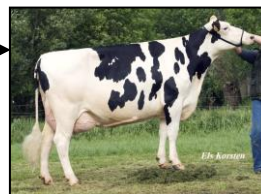

# Sparkle Red

From the Sjoerdje family

Stoetje 2 VG86  
(s. O-Bee Manfred Justice-ET)

Delta Sterre GP83  
(s. Heihoeve Delta Spencer)

Delta Samantha VG87  
(s. Delta Fidelity)

Walrich Delta Simone VG85  
(s. Wind-D-Acres Frank-P)  
87,036 kgM 4,07 3.47

Delta Suze (98)VG86  
(s. Delta Atlantic)  
76,677 kgM 4.31 3.58  
still in production

Manders Suze VG88  
(s. Weelder Esperanto)  
61,758 kgM 4.16 3.53  
still in production

**Delta Sunfit P**  
(s. Bouw Finder)