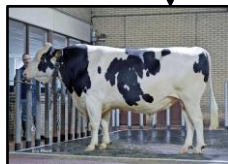

Delta Activator
(s. Delta Flagstone)

Delta Cream P-Red
(s. Lowlands Goldline-Red)

Delta Samurai P-Red
(s. Delta Primetime PP-Red)

Delta Hipster P RC
(s. Delta Primetime PP-Red)

Delta Amsterdam RC
(s. Delta Boreso)