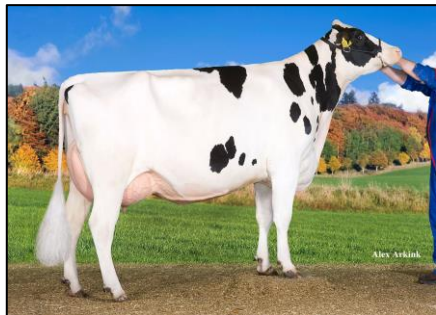

Drone PP-Red

From the Renate family

Remarlinda EX90
(s. Jocko Besne)

Etazon Renate VG86
(s. O-Man)

Egchel Delta Rosette VG86
(s. Arron Doon Westport Magna P)
45,398 kgM 3.83 3.51

Delta Rabi VG86
(s. Maddock van de Peul P)
40,255 kgM 3.76 3.59

Delta Rinka GP82
(s. Delta Meteor Red)
73.039 kgM 4.12 4.04

Delta Rika VG88
(Weelder Esperanto)
48,157 kgM 3.66 3.75

Delta Manitoba P-Red
(s. Delta Capetown)

Delta Drone PP
(s. Delta Nectar P)

Drone PP-Red