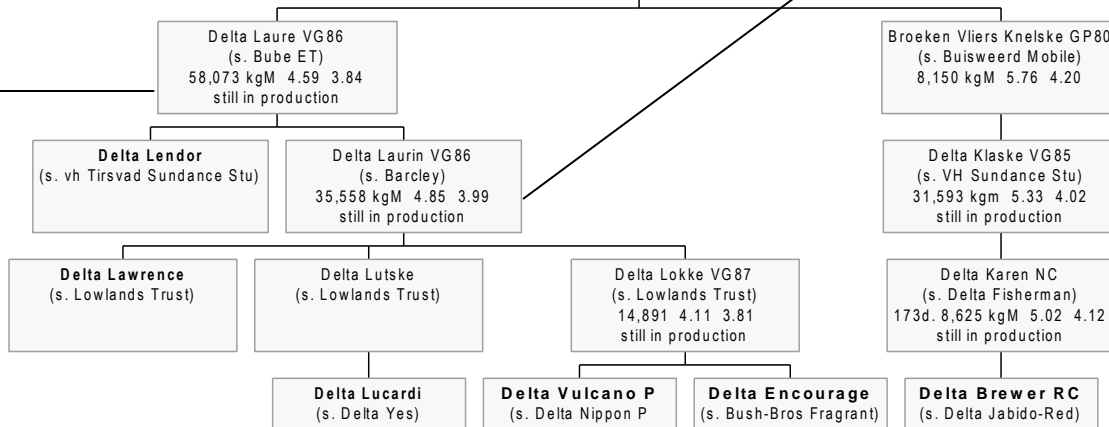

# Encourage

From the “L” / Ivory Mark family

# Encourage

From the "L" / Ivory Mark family

Robthom Ivory Mark EX94  
(s. Walkway Chief Mark)

Intrique VG85  
(s. Curtnmaid Emerald Acres Target)

Robthom Integrity  
(s. To-Mar Blackstar)

Ivory 92 VG85 FR 5395133041  
(s. Dombinator)

Delta Klaske VG85  
(s. VH Sundance Stu)

Delta Lokke VG87  
(s. Lowlands Trust)

Delta Lawrence  
(s. Lowlands Trust)

Delta Lazer  
(s. Delta Lustrum)

Delta Lutske  
(s. Lowlands Trust)

Delta Karen NC  
(s. Delta Fisherman)